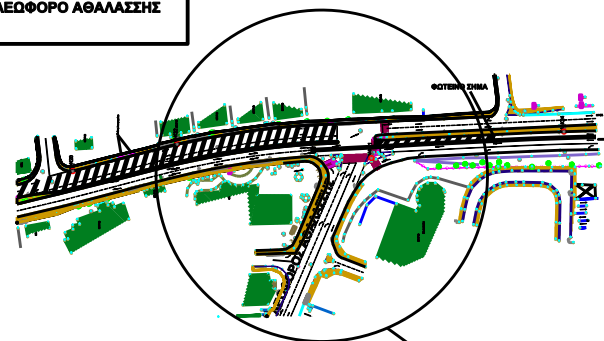

ΣΥΜΒΟΛΗ ΛΕΩΦΟΡΟΥ ΛΕΜΕΣΟΥ ΜΕ ΤΗΝ ΛΕΩΦΟΡΟ ΑΘΑΛΑΣΣΗΣ

05:00 π.μ. ΣΑΒΒΑΤΟ 07/08

05:00 π.μ. ΤΡΙΤΗ 17/08-05:00 π.μ. ΔΕΥΤΕΡΑ 23/08

ΚΥΡΙΑΚΗ 08/08/2010
ΔΕΥΤΕΡΑ 09/08/2010
06:00π.μ ΤΡΙΤΗ 10/08/2010 ΑΝΟΙΓΕΙ Η ΔΕΞΙΟΣΤΡΟΦΗ ΚΙΝΗΣΗ
ΑΠΟ ΛΕΩΦ. ΑΘΑΛΑΣΣΗΣ ΠΡΟΣ ΑΥΤΟΚΙΝΗΤΟΔΡΟΜΟ Α1
08:00π.μ ΤΡΙΤΗ 10/08 ΑΝΟΙΓΕΙ Η ΣΥΜΒΟΛΗ ΚΑΙ ΘΑ ΠΑΡΑΜΕΙΝΕΙ ΑΝΟΙΚΤΗ
ΜΕΧΡΙ ΤΙΣ 05:00 π.μ. ΠΑΡΑΣΚΕΥΗ 13/08/2010
ΠΑΡΑΣΚΕΥΗ 13/08/2010 ΚΑΙ ΣΑΒΒΑΤΟ 14/08/2010 ΕΡΓΑΣΙΕΣ ΑΦΑΙΡΕΣΗΣ
ΑΣΦΑΛΤΙΚΟΥ ΤΑΠΗΤΑ ΚΑΙ ΤΟΠΟΘΕΤΗΣΗ ΝΕΟΥ.
08:00π.μ. ΣΑΒΒΑΤΟ 14/08/2010 Η ΣΥΜΒΟΛΗ ΑΝΟΙΓΕΙ ΚΑΙ
ΙΣΧΥΟΥΝ ΤΑ ΥΠΟΛΟΙΠΑ ΓΙΑ ΤΟ ΔΥΤΙΚΟ ΤΜΗΜΑ.