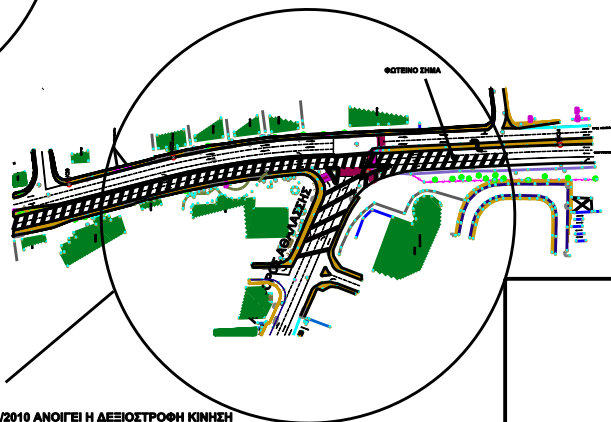

ΣΥΜΒΟΛΗ ΛΕΩΦΟΡΟΥ ΛΕΜΕΣΟΥ ΜΕ ΤΗΝ ΛΕΩΦΟΡΟ ΑΘΑΛΑΣΣΗΣ

05:00 π.μ. ΣΑΒΒΑΤΟ 07/08

05:00 π.μ. ΤΡΙΤΗ 17/08-05:00 π.μ. ΔΕΥΤΕΡΑ 23/08

ΚΥΡΙΑΚΗ 08/08/2010
ΔΕΥΤΕΡΑ 09/08/2010
06:00π.μ ΤΡΙΤΗ 10/08/2010 ΑΝΟΙΓΕΙ Η ΔΕΞΙΟΣΤΡΟΦΗ ΚΙΝΗΣΗ
ΑΠΟ ΛΕΩΦ. ΑΘΑΛΑΣΣΗΣ ΠΡΟΣ ΑΥΤΟΚΙΝΗΤΟΔΡΟΜΟ Α1
08:00π.μ ΤΡΙΤΗ 10/08 ΑΝΟΙΓΕΙ Η ΣΥΜΒΟΛΗ ΚΑΙ ΘΑ ΠΑΡΑΜΕΙΝΕΙ ΑΝΟΙΚΤΗ
ΜΕΧΡΙ ΤΙΣ 05:00 π.μ. ΠΑΡΑΣΚΕΥΗ 13/08/2010
ΠΑΡΑΣΚΕΥΗ 13/08/2010 ΚΑΙ ΣΑΒΒΑΤΟ 14/08/2010 ΕΡΓΑΣΙΕΣ ΑΦΑΙΡΕΣΗΣ
ΑΣΦΑΛΤΙΚΟΥ ΤΑΠΗΤΑ ΚΑΙ ΤΟΠΟΘΕΤΗΣΗ ΝΕΟΥ.
08:00π.μ. ΣΑΒΒΑΤΟ 14/08/2010 Η ΣΥΜΒΟΛΗ ΑΝΟΙΓΕΙ ΚΑΙ
ΙΣΧΥΟΥΝ ΤΑ ΥΠΟΛΟΙΠΑ ΓΙΑ ΤΟ ΔΥΤΙΚΟ ΤΜΗΜΑ.