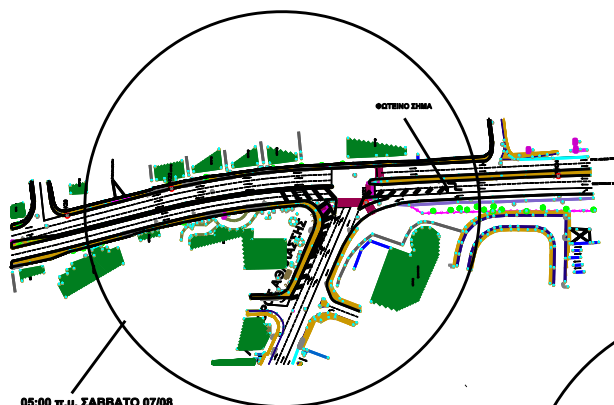

ΣΥΜΒΟΛΗ ΛΕΩΦΟΡΟΥ ΛΕΜΕΣΟΥ ΜΕ ΤΗΝ ΛΕΩΦΟΡΟ ΑΘΑΛΑΣΣΗΣ

05:00 π.μ. ΣΑΒΒΑΤΟ 07/08

05:00 π.μ. ΤΡΙΤΗ 17/08-05:00 π.μ. ΔΕΥΤΕΡΑ 23/08

ΚΥΡΙΑΚΗ 08/08/2010
ΔΕΥΤΕΡΑ 09/08/2010
06:00π.μ ΤΡΙΤΗ 10/08/2010 ΑΝΟΙΓΕΙ Η ΔΕΞΙΟΣΤΡΟΦΗ ΚΙΝΗΣΗ
ΑΠΟ ΛΕΩΦ. ΑΘΑΛΑΣΣΗΣ ΠΡΟΣ ΑΥΤΟΚΙΝΗΤΟΔΡΟΜΟ Α1
08:00π.μ ΤΡΙΤΗ 10/08 ΑΝΟΙΓΕΙ Η ΣΥΜΒΟΛΗ ΚΑΙ ΘΑ ΠΑΡΑΜΕΙΝΕΙ ΑΝΟΙΚΤΗ
ΜΕΧΡΙ ΤΙΣ 05:00 π.μ. ΠΑΡΑΣΚΕΥΗ 13/08/2010
ΠΑΡΑΣΚΕΥΗ 13/08/2010 ΚΑΙ ΣΑΒΒΑΤΟ 14/08/2010 ΕΡΓΑΣΙΕΣ ΑΦΑΙΡΕΣΗΣ
ΑΣΦΑΛΤΙΚΟΥ ΤΑΠΗΤΑ ΚΑΙ ΤΟΠΟΘΕΤΗΣΗ ΝΕΟΥ.
08:00π.μ. ΣΑΒΒΑΤΟ 14/08/2010 Η ΣΥΜΒΟΛΗ ΑΝΟΙΓΕΙ ΚΑΙ
ΙΣΧΥΟΥΝ ΤΑ ΥΠΟΛΟΙΠΑ ΓΙΑ ΤΟ ΔΥΤΙΚΟ ΤΜΗΜΑ.